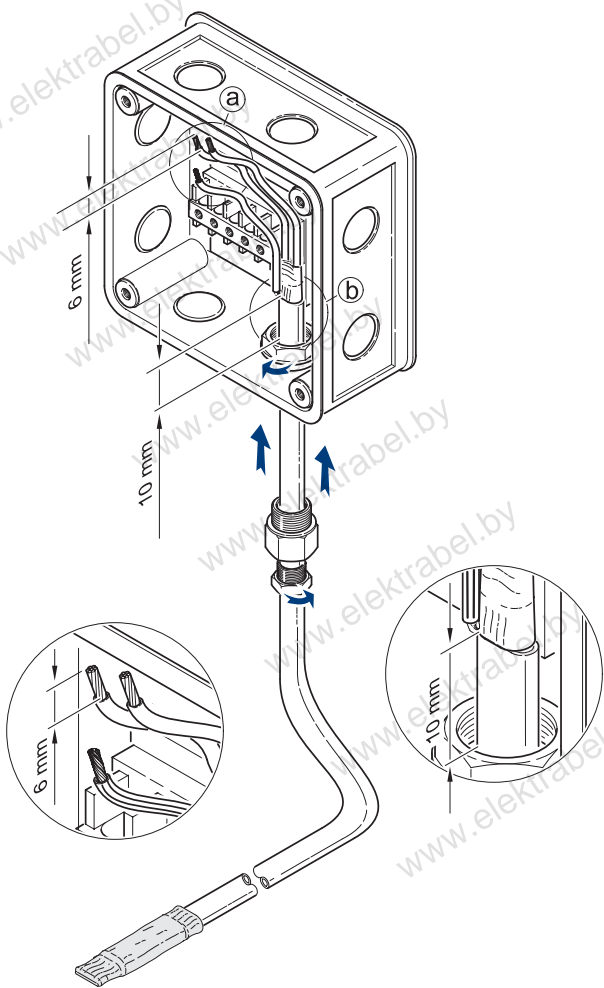

www.elektrabel.by

ECM25-PRO

ECM25-PRO

В комплект входит:

- 1 Сальник для ввода в трубу с овальным уплотнением,
- 2 Термоусадочная трубка, длиной 40 мм,
- 3 Термоусадочная трубка, длиной 30 мм,
- 4 Термоусадочная трубка, длиной 120 мм
- 5 Термоусадочные трубки, чёрные, длиной 140 мм,
- 6 Термоусадочная трубка, зелёно-жёлтая (жёлтая), длиной 160 мм,
- 7 Колпачок для 11НТМ2-СТ()

Условия монтажа:

Монтаж надо сделать в сухом и чистом помещении.

ECM25-PRO

ECM25-PRO

A13

ECM25-PRO

ECM25-PRO