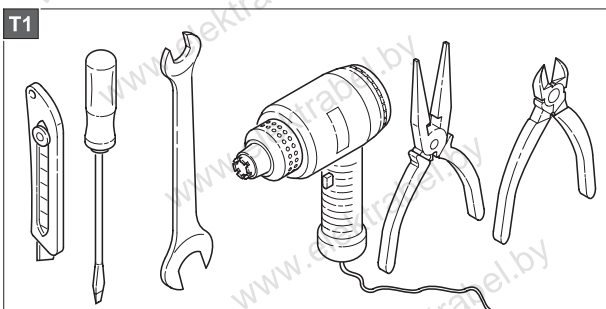

www.elektrabel.by

ECM25-PRO

ECM25-PRO

В комплект входит:

- 1 Сальник для ввода в трубу с овальным уплотнением,
- 2 Термоусадочная трубка, длиной 40 мм,
- 3 Термоусадочная трубка, длиной 30 мм,
- 4 Термоусадочная трубка, длиной 120 мм
- 5 Термоусадочные трубки, чёрные, длиной 140 мм,
- 6 Термоусадочная трубка, зелёно-жёлтая (жёлтая), длиной 160 мм,
- 7 Колпачок для 11НТМ2-СТ()