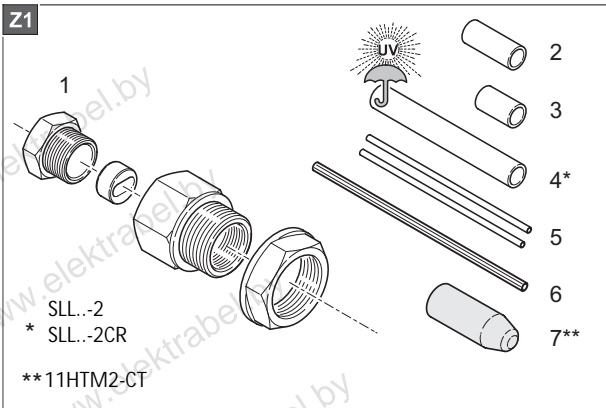

www.elektrabel.by

ECM25-PRO

ECM25-PRO

В комплект входит:

- 1 Сальник для ввода в трубу с овальным уплотнением,
- 2 Термоусадочная трубка, длиной 40 мм,
- 3 Термоусадочная трубка, длиной 30 мм,
- 4 Термоусадочная трубка, длиной 120 мм
- 5 Термоусадочные трубки, чёрные, длиной 140 мм,
- 6 Термоусадочная трубка, зелёно-жёлтая (жёлтая), длиной 160 мм,
- 7 Колпачок для 11НТМ2-СТ()